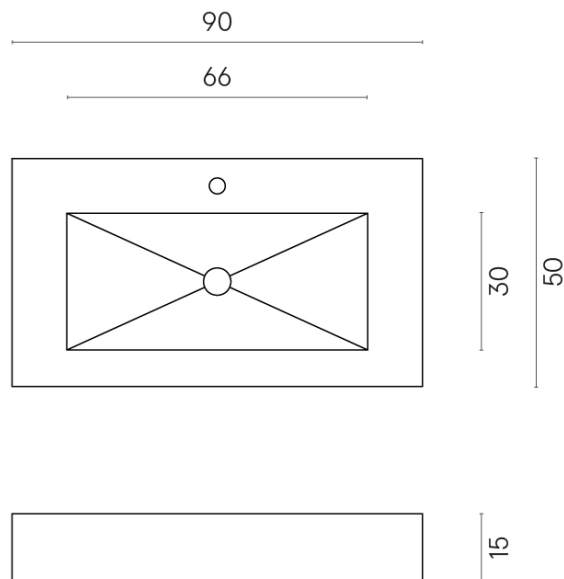

ИЗДЕЛИЕ С ВЫБРАННЫМИ ВАМИ ПАРАМЕТРАМИ.

Артикул: 620810000002

Fly

Раковина 90

Облицовка изделия

Метрополис
Абсолют Сильвер
Натуральный

Цвета и другие эстетические характеристики плитки на иллюстрациях на сайте являются ориентировочными. Перед покупкой всегда смотрите образцы вживую.