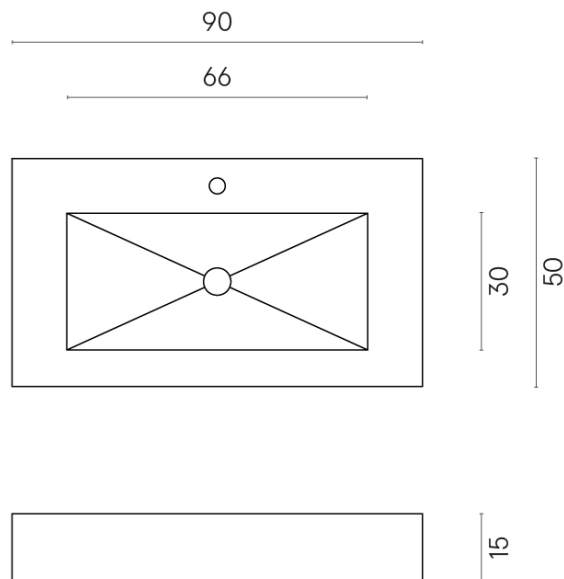

ИЗДЕЛИЕ С ВЫБРАННЫМИ ВАМИ ПАРАМЕТРАМИ.

Артикул: 620810000002

Fly

Раковина 90

Облицовка изделия

Метрополис Гласс
Скай Люкс

Цвета и другие эстетические характеристики плитки на иллюстрациях на сайте являются ориентировочными. Перед покупкой всегда смотрите образцы вживую.