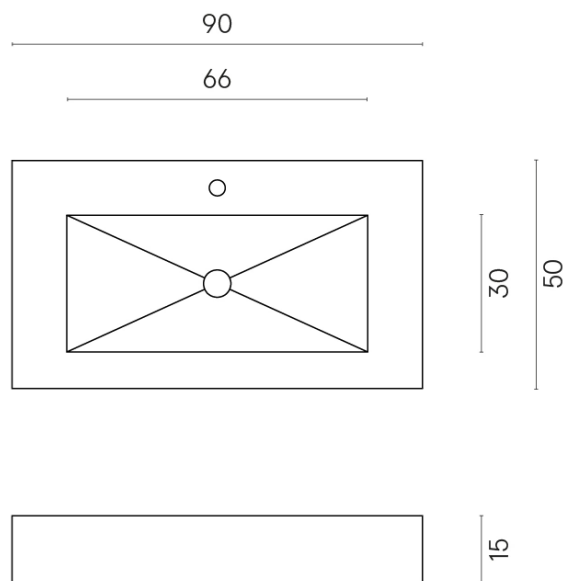

ИЗДЕЛИЕ С ВЫБРАННЫМИ ВАМИ ПАРАМЕТРАМИ.

Артикул: 620810000002

Fly

Раковина 90

Облицовка изделия
Шарм Эво Антрацит
Натуральный

Цвета и другие эстетические характеристики плитки на иллюстрациях на сайте являются ориентировочными. Перед покупкой всегда смотрите образцы вживую.