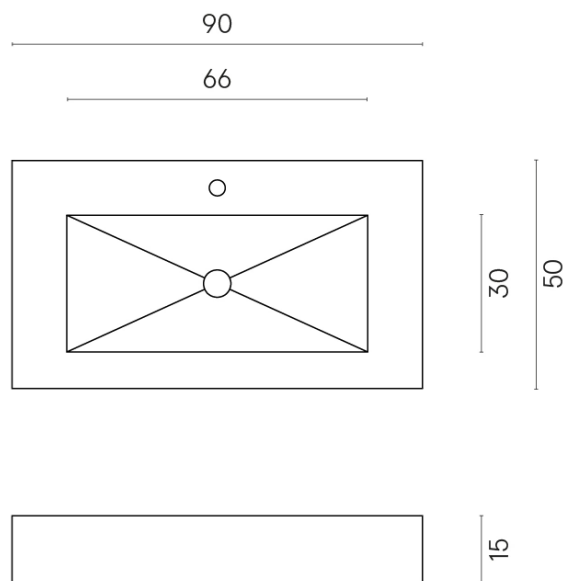

ИЗДЕЛИЕ С ВЫБРАННЫМИ ВАМИ ПАРАМЕТРАМИ.

Артикул: 620810000002

Fly

Раковина 90

Облицовка изделия
Шарм Эво Калакатта
Натуральный

Цвета и другие эстетические характеристики плитки на иллюстрациях на сайте являются ориентировочными. Перед покупкой всегда смотрите образцы вживую.