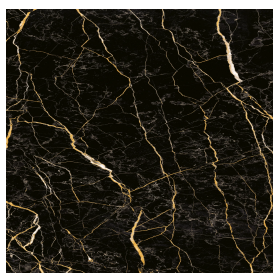

## Раковина 90

Облицовка изделия  
Шарм Экстра Лоран  
Натуральный

Цвета и другие эстетические характеристики плитки на иллюстрациях на сайте являются ориентировочными. Перед покупкой всегда смотрите образцы вживую.