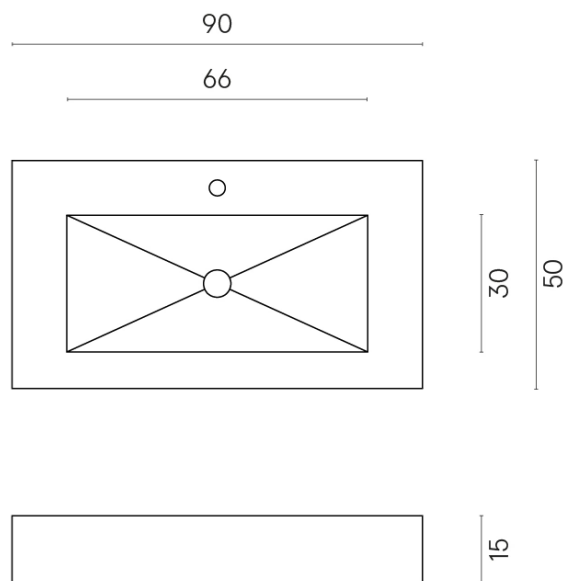

ИЗДЕЛИЕ С ВЫБРАННЫМИ ВАМИ ПАРАМЕТРАМИ.

Артикул: 620810000002

Fly

Раковина 90

Облицовка изделия
Контемпора Флэйр
Патинированный

Цвета и другие эстетические характеристики плитки на иллюстрациях на сайте являются ориентировочными. Перед покупкой всегда смотрите образцы вживую.