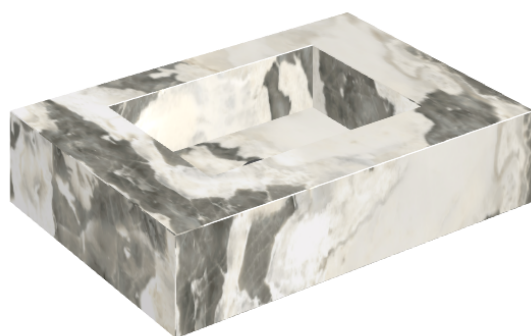

ИЗДЕЛИЕ С ВЫБРАННЫМИ ВАМИ ПАРАМЕТРАМИ.

Артикул:

620810000001

## Раковина 70

Облицовка изделия

Стелларис Довер  
Лайт Натуральный

Цвета и другие эстетические характеристики плитки на иллюстрациях на сайте являются ориентировочными. Перед покупкой всегда смотрите образцы вживую.