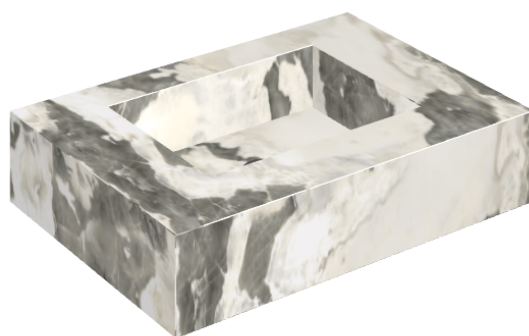

ИЗДЕЛИЕ С ВЫБРАННЫМИ ВАМИ ПАРАМЕТРАМИ.

Артикул:

620810000001

## Раковина 70

Облицовка изделия

Стелларис Довер  
Лайт Натуральный

Цвета и другие эстетические характеристики плитки на иллюстрациях на сайте являются ориентировочными. Перед покупкой всегда смотрите образцы вживую.