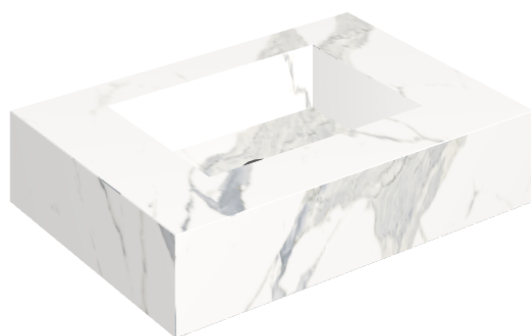

ИЗДЕЛИЕ С ВЫБРАННЫМИ ВАМИ ПАРАМЕТРАМИ.

Артикул: 620810000001

## Раковина 70

Облицовка изделия

Стелларис  
Статуарио Уайт  
Натуральный

Цвета и другие эстетические характеристики плитки на иллюстрациях на сайте являются ориентировочными. Перед покупкой всегда смотрите образцы вживую.