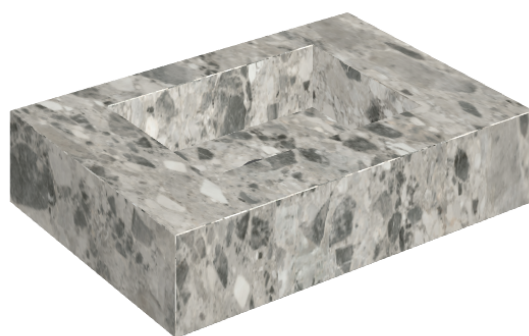

ИЗДЕЛИЕ С ВЫБРАННЫМИ ВАМИ ПАРАМЕТРАМИ.

Артикул: 620810000001

Fly

Раковина 70

Облицовка изделия

Континуум Стоун
Грэй Натуральный

Цвета и другие эстетические характеристики плитки на иллюстрациях на сайте являются ориентировочными. Перед покупкой всегда смотрите образцы вживую.