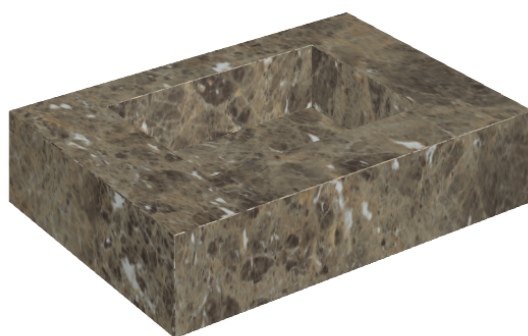

ИЗДЕЛИЕ С ВЫБРАННЫМИ ВАМИ ПАРАМЕТРАМИ.

Артикул: 620810000001

Fly

Раковина 70

Облицовка изделия

Шарм Делюкс
Император Дарк
Натуральный

Цвета и другие эстетические характеристики плитки на иллюстрациях на сайте являются ориентировочными. Перед покупкой всегда смотрите образцы вживую.