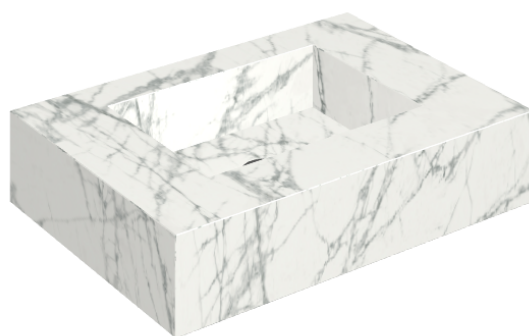

## Раковина 70

Облицовка изделия

Шарм Делюкс  
Инвизибл Уайт  
Натуральный

Цвета и другие эстетические характеристики плитки на иллюстрациях на сайте являются ориентировочными. Перед покупкой всегда смотрите образцы вживую.