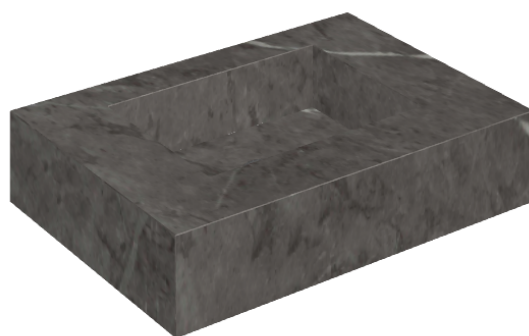

ИЗДЕЛИЕ С ВЫБРАННЫМИ ВАМИ ПАРАМЕТРАМИ.

Артикул: 620810000001

## Раковина 70

Облицовка изделия  
Шарм Эво Антрацит  
Натуральный

Цвета и другие эстетические характеристики плитки на иллюстрациях на сайте являются ориентировочными. Перед покупкой всегда смотрите образцы вживую.