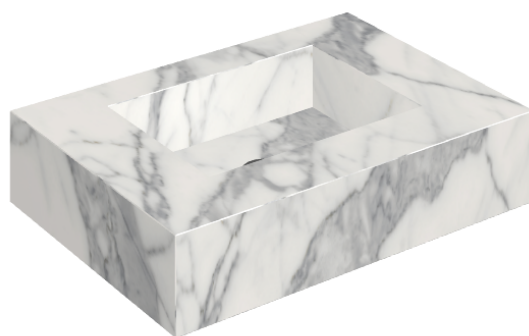

ИЗДЕЛИЕ С ВЫБРАННЫМИ ВАМИ ПАРАМЕТРАМИ.

Артикул: 620810000001

Fly

Раковина 70

Облицовка изделия
Шарм Эво Статуарио
Натуральный

Цвета и другие эстетические характеристики плитки на иллюстрациях на сайте являются ориентировочными. Перед покупкой всегда смотрите образцы вживую.