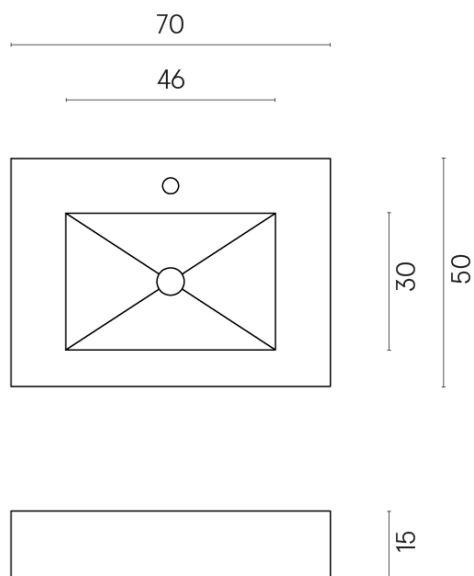

ИЗДЕЛИЕ С ВЫБРАННЫМИ ВАМИ ПАРАМЕТРАМИ.

Артикул:

620810000001

Fly

Раковина 70

Облицовка изделия

Дженезис Сатурн
Грэй Натуральный

Цвета и другие эстетические характеристики плитки на иллюстрациях на сайте являются ориентировочными. Перед покупкой всегда смотрите образцы вживую.