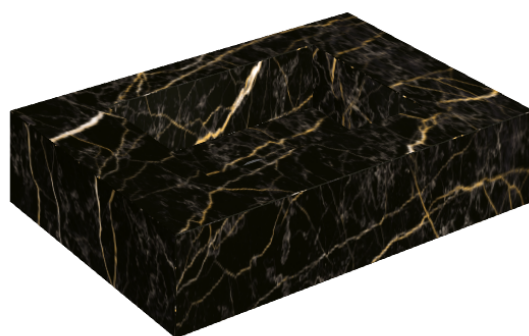

ИЗДЕЛИЕ С ВЫБРАННЫМИ ВАМИ ПАРАМЕТРАМИ.

Артикул:

620810000001

Fly

Раковина 70

Облицовка изделия

Шарм Экстра Лоран
Натуральный

Цвета и другие эстетические характеристики плитки на иллюстрациях на сайте являются ориентировочными. Перед покупкой всегда смотрите образцы вживую.