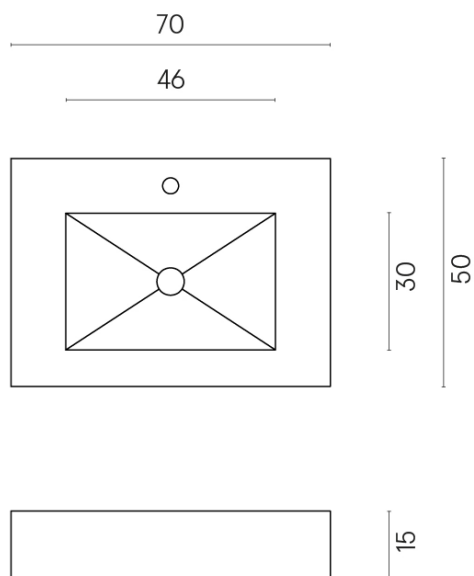

ИЗДЕЛИЕ С ВЫБРАННЫМИ ВАМИ ПАРАМЕТРАМИ.

Артикул:

620810000001

Fly

Раковина 70

Облицовка изделия

Шарм Экстра Лоран
Натуральный

Цвета и другие эстетические характеристики плитки на иллюстрациях на сайте являются ориентировочными. Перед покупкой всегда смотрите образцы вживую.