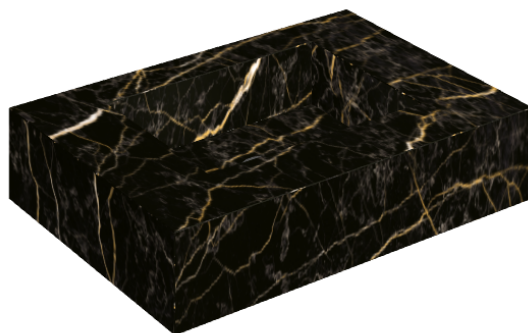

ИЗДЕЛИЕ С ВЫБРАННЫМИ ВАМИ ПАРАМЕТРАМИ.

Артикул:

620810000001

Fly

Раковина 70

Облицовка изделия

Шарм Экстра Лоран
Натуральный

Цвета и другие эстетические характеристики плитки на иллюстрациях на сайте являются ориентировочными. Перед покупкой всегда смотрите образцы вживую.