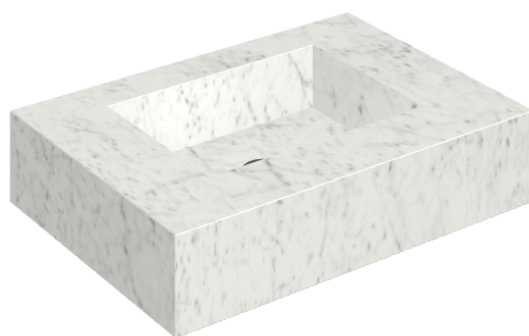

ИЗДЕЛИЕ С ВЫБРАННЫМИ ВАМИ ПАРАМЕТРАМИ.

Артикул: 620810000001

Fly

Раковина 70

Облицовка изделия

Шарм Экстра
Каррара
Натуральный

Цвета и другие эстетические характеристики плитки на иллюстрациях на сайте являются ориентировочными. Перед покупкой всегда смотрите образцы вживую.