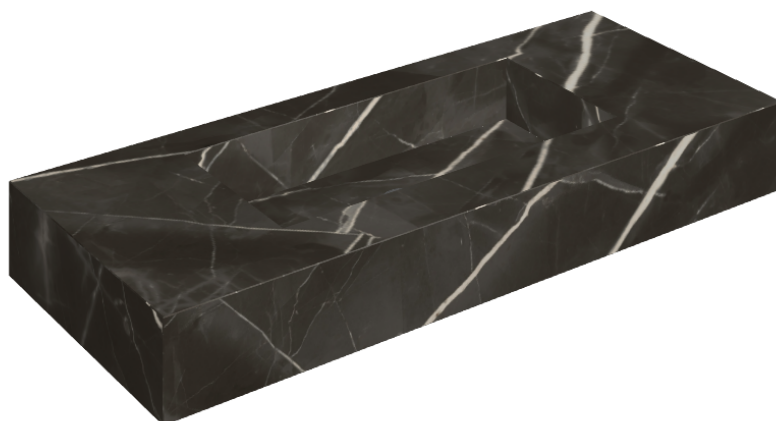

ИЗДЕЛИЕ С ВЫБРАННЫМИ ВАМИ ПАРАМЕТРАМИ.

Артикул: 620810000003

## Раковина 120

Облицовка изделия  
Стелларис Абсолют  
Блэк Натуральный

Цвета и другие эстетические характеристики плитки на иллюстрациях на сайте являются ориентировочными. Перед покупкой всегда смотрите образцы вживую.