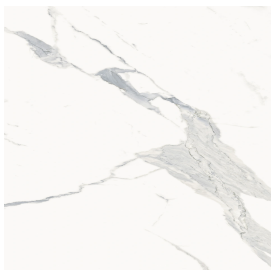

ИЗДЕЛИЕ С ВЫБРАННЫМИ ВАМИ ПАРАМЕТРАМИ.

Артикул: 620810000003

Fly

Раковина 120

Облицовка изделия

Стелларис
Статуарио Уайт
Натуральный

Цвета и другие эстетические характеристики плитки на иллюстрациях на сайте являются ориентировочными. Перед покупкой всегда смотрите образцы вживую.