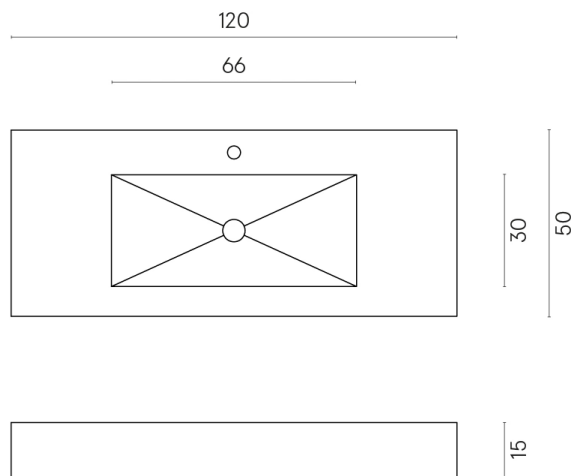

ИЗДЕЛИЕ С ВЫБРАННЫМИ ВАМИ ПАРАМЕТРАМИ.

Артикул: 620810000003

Fly

Раковина 120

Облицовка изделия

Стелларис
Статуарио Уайт
Натуральный

Цвета и другие эстетические характеристики плитки на иллюстрациях на сайте являются ориентировочными. Перед покупкой всегда смотрите образцы вживую.