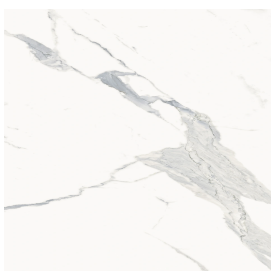

## Раковина 120

Облицовка изделия

Стелларис  
Статуарио Уайт  
Натуральный

Цвета и другие эстетические характеристики плитки на иллюстрациях на сайте являются ориентировочными. Перед покупкой всегда смотрите образцы вживую.