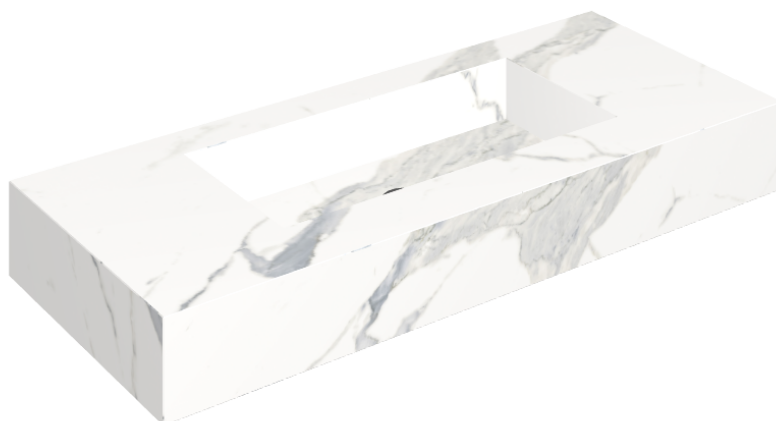

ИЗДЕЛИЕ С ВЫБРАННЫМИ ВАМИ ПАРАМЕТРАМИ.

Артикул: 620810000003

## Раковина 120

Облицовка изделия

Стелларис  
Статуарио Уайт  
Натуральный

Цвета и другие эстетические характеристики плитки на иллюстрациях на сайте являются ориентировочными. Перед покупкой всегда смотрите образцы вживую.