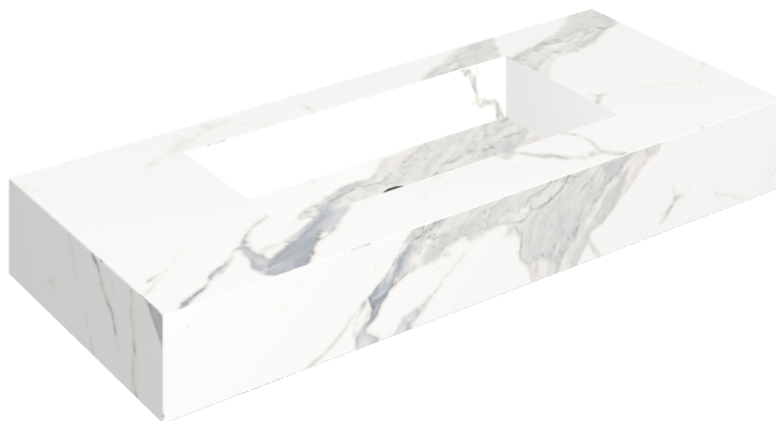

ИЗДЕЛИЕ С ВЫБРАННЫМИ ВАМИ ПАРАМЕТРАМИ.

Артикул: 620810000003

Fly

Раковина 120

Облицовка изделия

Стелларис
Статуарио Уайт
Натуральный

Цвета и другие эстетические характеристики плитки на иллюстрациях на сайте являются ориентировочными. Перед покупкой всегда смотрите образцы вживую.