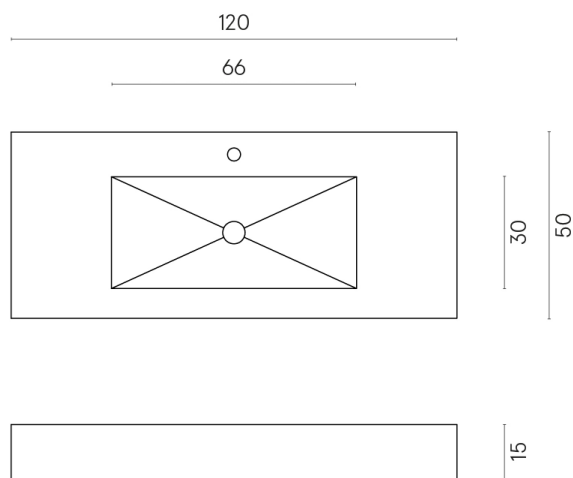

ИЗДЕЛИЕ С ВЫБРАННЫМИ ВАМИ ПАРАМЕТРАМИ.

Артикул: 620810000003

Fly

Раковина 120

Облицовка изделия
Континуум Петрол
Натуральный

Цвета и другие эстетические характеристики плитки на иллюстрациях на сайте являются ориентировочными. Перед покупкой всегда смотрите образцы вживую.