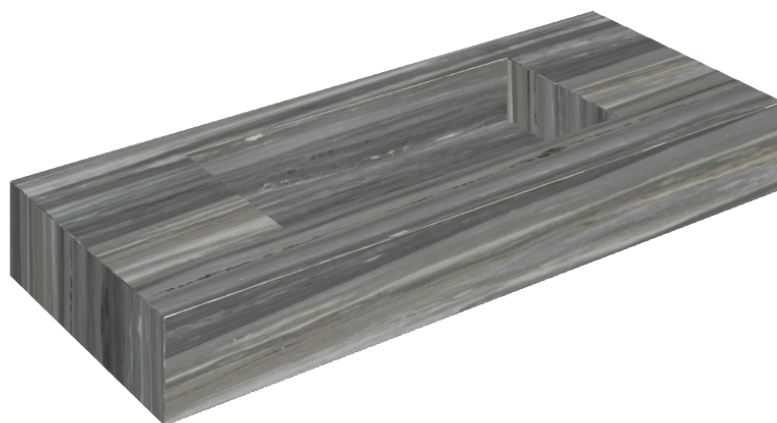

ИЗДЕЛИЕ С ВЫБРАННЫМИ ВАМИ ПАРАМЕТРАМИ.

Артикул: 620810000003

## Раковина 120

Облицовка изделия

Шарм Эдванс  
Палиссандро Дарк  
Люкс

Цвета и другие эстетические характеристики плитки на иллюстрациях на сайте являются ориентировочными. Перед покупкой всегда смотрите образцы вживую.