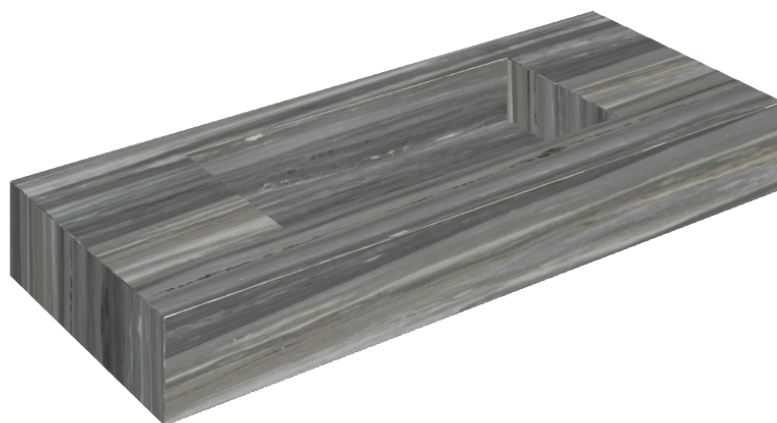

ИЗДЕЛИЕ С ВЫБРАННЫМИ ВАМИ ПАРАМЕТРАМИ.

Артикул: 620810000003

Fly

Раковина 120

Облицовка изделия

Шарм Эдванс
Палиссандро Дарк
Люкс

Цвета и другие эстетические характеристики плитки на иллюстрациях на сайте являются ориентировочными. Перед покупкой всегда смотрите образцы вживую.