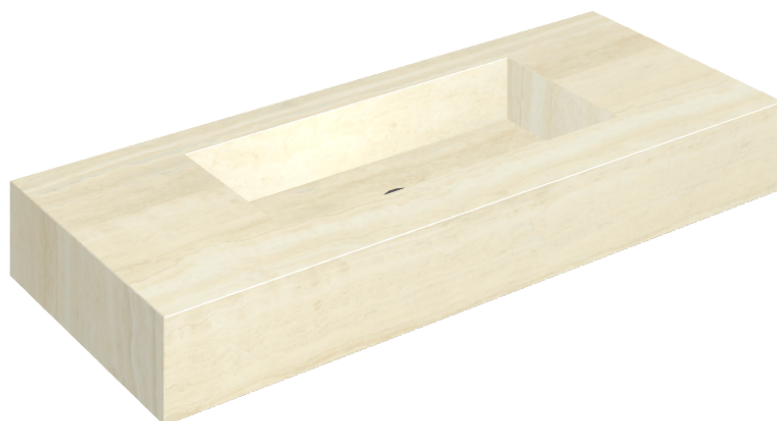

ИЗДЕЛИЕ С ВЫБРАННЫМИ ВАМИ ПАРАМЕТРАМИ.

Артикул: 620810000003

Fly

Раковина 120

Облицовка изделия

Шарм Эдванс
Алабастро Уайт
Натуральный

Цвета и другие эстетические характеристики плитки на иллюстрациях на сайте являются ориентировочными. Перед покупкой всегда смотрите образцы вживую.