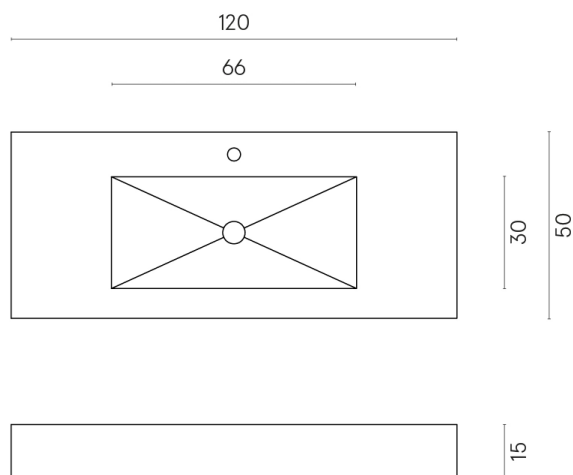

ИЗДЕЛИЕ С ВЫБРАННЫМИ ВАМИ ПАРАМЕТРАМИ.

Артикул: 620810000003

Fly

Раковина 120

Облицовка изделия

Шарм Эдванс
Платинум Уайт
Натуральный

Цвета и другие эстетические характеристики плитки на иллюстрациях на сайте являются ориентировочными. Перед покупкой всегда смотрите образцы вживую.