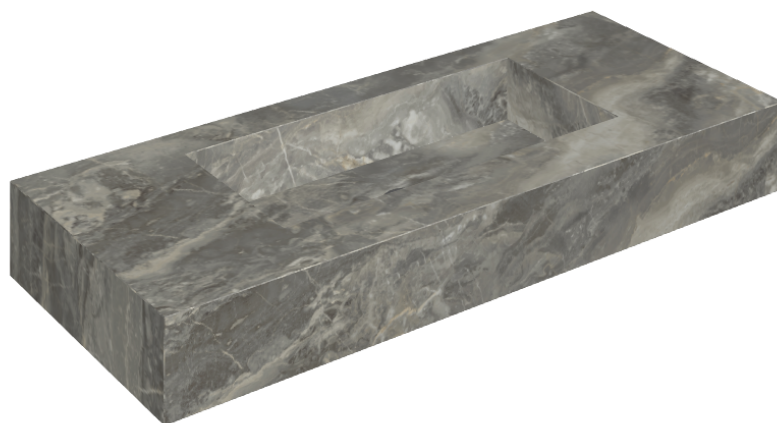

ИЗДЕЛИЕ С ВЫБРАННЫМИ ВАМИ ПАРАМЕТРАМИ.

Артикул: 620810000003

## Раковина 120

Облицовка изделия

Шарм Делюкс  
Гриджио Оробико  
Натуральный

Цвета и другие эстетические характеристики плитки на иллюстрациях на сайте являются ориентировочными. Перед покупкой всегда смотрите образцы вживую.