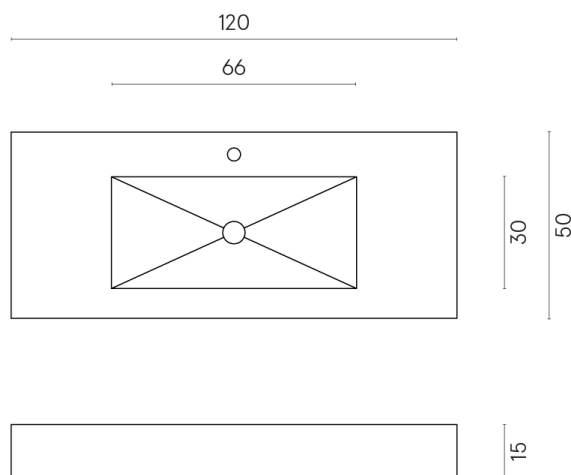

ИЗДЕЛИЕ С ВЫБРАННЫМИ ВАМИ ПАРАМЕТРАМИ.

Артикул: 620810000003

Fly

Раковина 120

Облицовка изделия

Шарм Делюкс
Сахара Нуар
Натуральный

Цвета и другие эстетические характеристики плитки на иллюстрациях на сайте являются ориентировочными. Перед покупкой всегда смотрите образцы вживую.