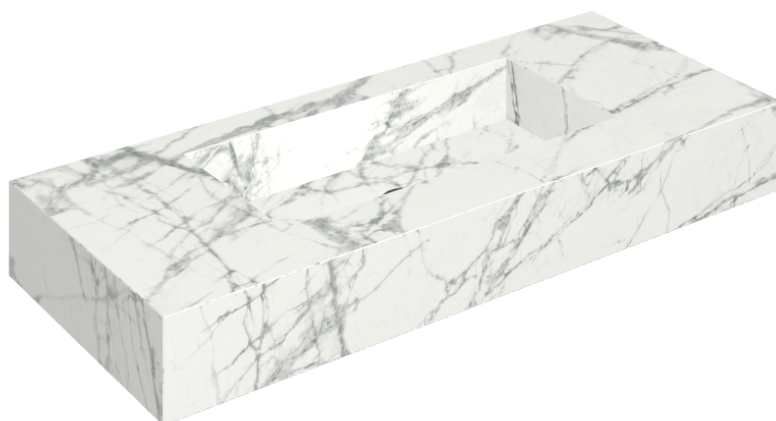

ИЗДЕЛИЕ С ВЫБРАННЫМИ ВАМИ ПАРАМЕТРАМИ.

Артикул: 620810000003

## Раковина 120

Облицовка изделия

Шарм Делюкс  
Инвизибл Уайт  
Натуральный

Цвета и другие эстетические характеристики плитки на иллюстрациях на сайте являются ориентировочными. Перед покупкой всегда смотрите образцы вживую.