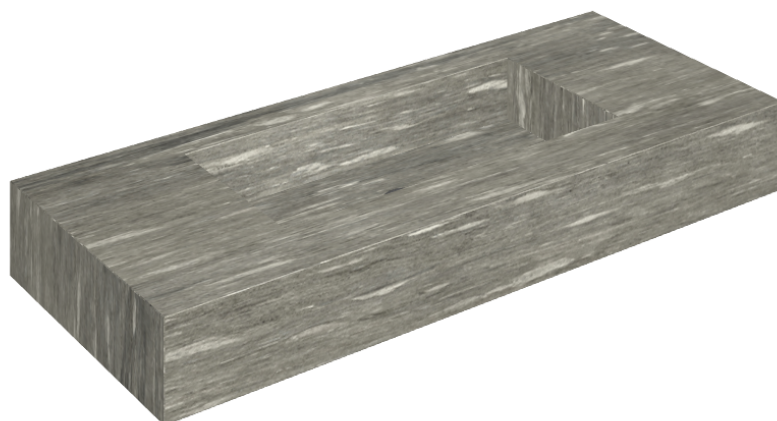

ИЗДЕЛИЕ С ВЫБРАННЫМИ ВАМИ ПАРАМЕТРАМИ.

Артикул: 620810000003

Fly

Раковина 120

Облицовка изделия
Скайфолл Гриджио
Альпино
Натуральный

Цвета и другие эстетические характеристики плитки на иллюстрациях на сайте являются ориентировочными. Перед покупкой всегда смотрите образцы вживую.