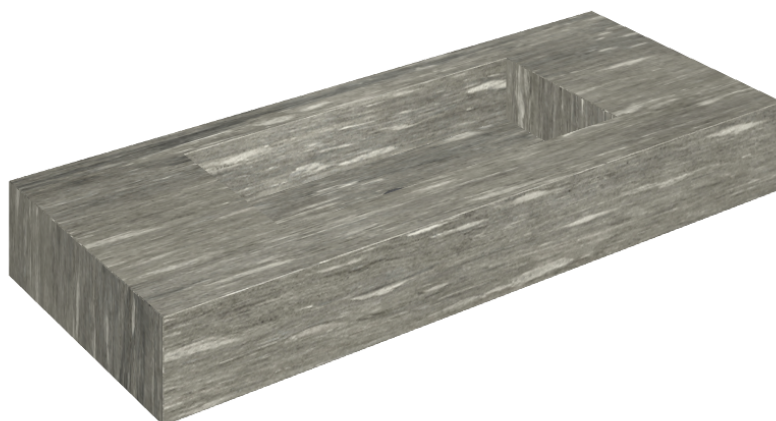

ИЗДЕЛИЕ С ВЫБРАННЫМИ ВАМИ ПАРАМЕТРАМИ.

Артикул: 620810000003

## Раковина 120

Облицовка изделия  
Скайфолл Гриджио  
Альпино  
Натуральный

Цвета и другие эстетические характеристики плитки на иллюстрациях на сайте являются ориентировочными. Перед покупкой всегда смотрите образцы вживую.