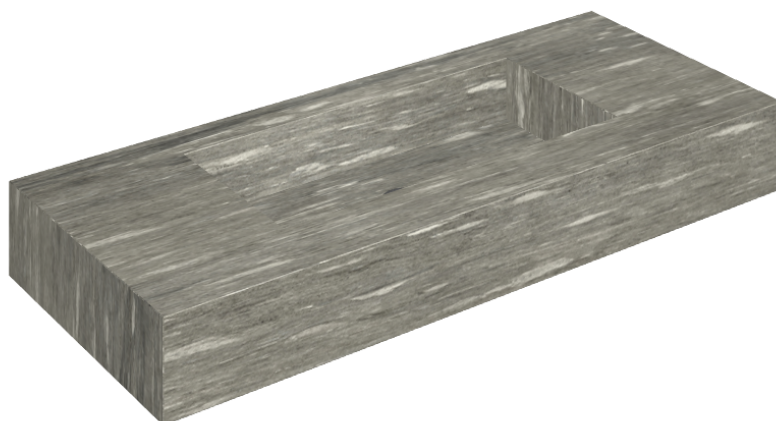

ИЗДЕЛИЕ С ВЫБРАННЫМИ ВАМИ ПАРАМЕТРАМИ.

Артикул: 620810000003

Fly

Раковина 120

Облицовка изделия
Скайфолл Гриджио
Альпино
Натуральный

Цвета и другие эстетические характеристики плитки на иллюстрациях на сайте являются ориентировочными. Перед покупкой всегда смотрите образцы вживую.