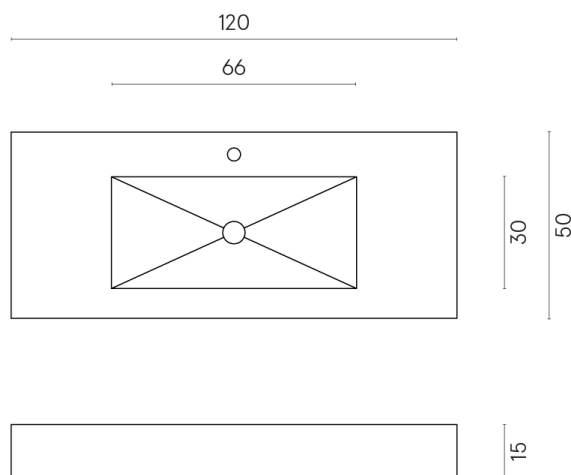

ИЗДЕЛИЕ С ВЫБРАННЫМИ ВАМИ ПАРАМЕТРАМИ.

Артикул: 620810000003

Fly

Раковина 120

Облицовка изделия

Шарм Экстра Лоран
Натуральный

Цвета и другие эстетические характеристики плитки на иллюстрациях на сайте являются ориентировочными. Перед покупкой всегда смотрите образцы вживую.