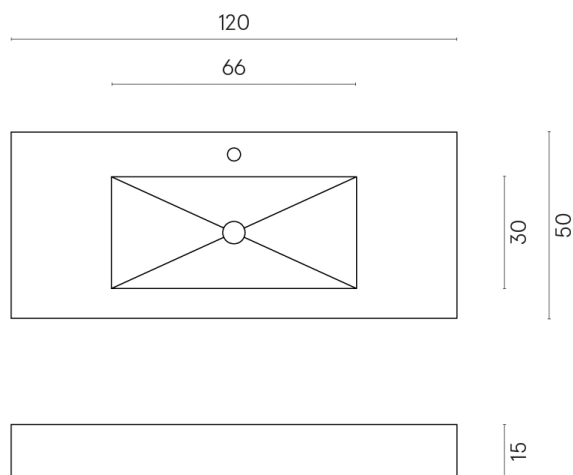

ИЗДЕЛИЕ С ВЫБРАННЫМИ ВАМИ ПАРАМЕТРАМИ.

Артикул: 620810000003

Fly

Раковина 120

Облицовка изделия

Шарм Экстра
Каррара
Натуральный

Цвета и другие эстетические характеристики плитки на иллюстрациях на сайте являются ориентировочными. Перед покупкой всегда смотрите образцы вживую.