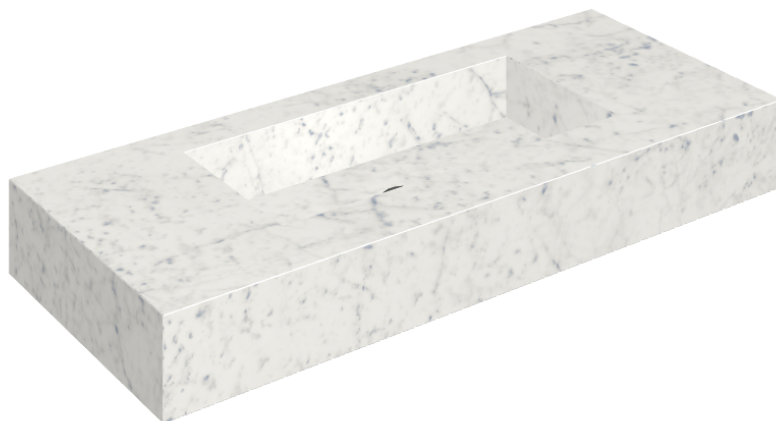

ИЗДЕЛИЕ С ВЫБРАННЫМИ ВАМИ ПАРАМЕТРАМИ.

Артикул: 620810000003

Fly

Раковина 120

Облицовка изделия

Шарм Экстра
Каррара
Натуральный

Цвета и другие эстетические характеристики плитки на иллюстрациях на сайте являются ориентировочными. Перед покупкой всегда смотрите образцы вживую.