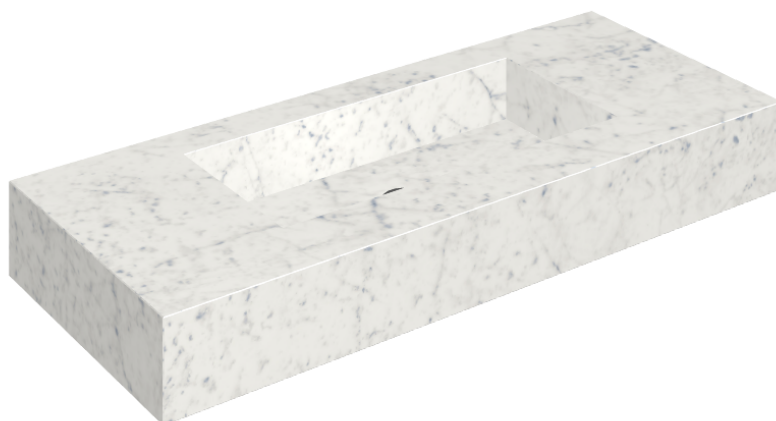

ИЗДЕЛИЕ С ВЫБРАННЫМИ ВАМИ ПАРАМЕТРАМИ.

Артикул: 620810000003

## Раковина 120

Облицовка изделия

Шарм Экстра  
Каррара  
Натуральный

Цвета и другие эстетические характеристики плитки на иллюстрациях на сайте являются ориентировочными. Перед покупкой всегда смотрите образцы вживую.