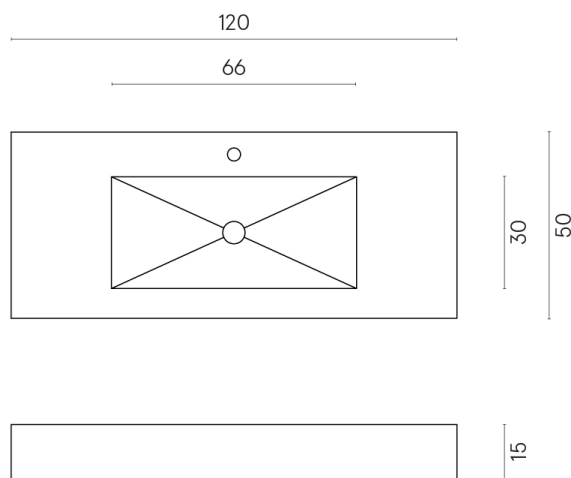

ИЗДЕЛИЕ С ВЫБРАННЫМИ ВАМИ ПАРАМЕТРАМИ.

Артикул: 620810000003

Fly

Раковина 120

Облицовка изделия
Контемпора Карбон
Патинированный

Цвета и другие эстетические характеристики плитки на иллюстрациях на сайте являются ориентировочными. Перед покупкой всегда смотрите образцы вживую.