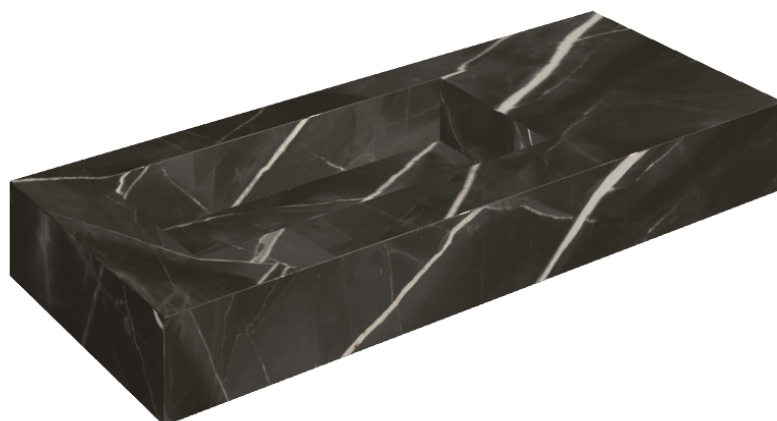

ИЗДЕЛИЕ С ВЫБРАННЫМИ ВАМИ ПАРАМЕТРАМИ.

Артикул: 620810000004

Fly

Раковина 120 Левая

Облицовка изделия

Стелларис Абсолют
Блэк Натуральный

Цвета и другие эстетические характеристики плитки на иллюстрациях на сайте являются ориентировочными. Перед покупкой всегда смотрите образцы вживую.