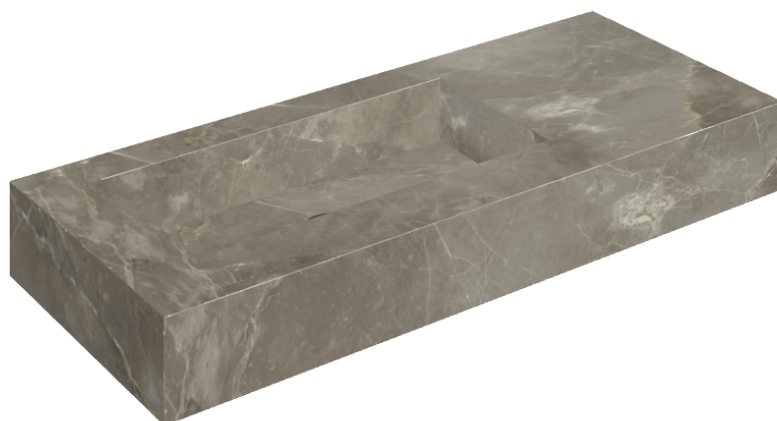

ИЗДЕЛИЕ С ВЫБРАННЫМИ ВАМИ ПАРАМЕТРАМИ.

Артикул: 620810000004

Fly

Раковина 120 Левая

Облицовка изделия

Стелларис Тусканиа
Грэй Натуральный

Цвета и другие эстетические характеристики плитки на иллюстрациях на сайте являются ориентировочными. Перед покупкой всегда смотрите образцы вживую.