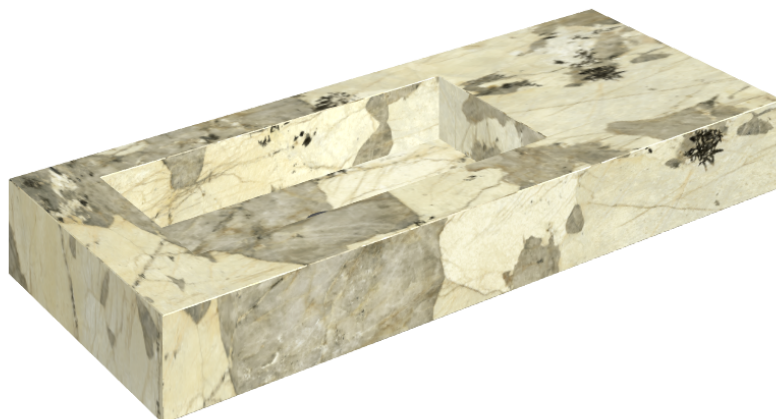

## Раковина 120 Левая

Облицовка изделия

Этернум Волкано  
Натуральный

Цвета и другие эстетические характеристики плитки на иллюстрациях на сайте являются ориентировочными. Перед покупкой всегда смотрите образцы вживую.