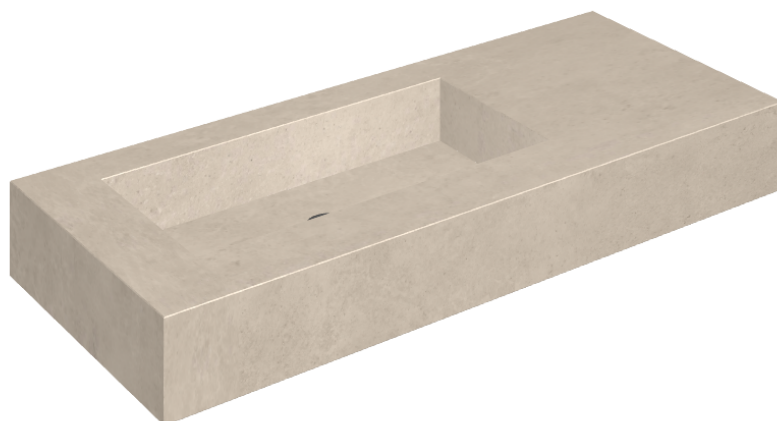

ИЗДЕЛИЕ С ВЫБРАННЫМИ ВАМИ ПАРАМЕТРАМИ.

Артикул: 620810000004

## Раковина 120 Левая

Облицовка изделия

Этернум Крим  
Натуральный

Цвета и другие эстетические характеристики плитки на иллюстрациях на сайте являются ориентировочными. Перед покупкой всегда смотрите образцы вживую.