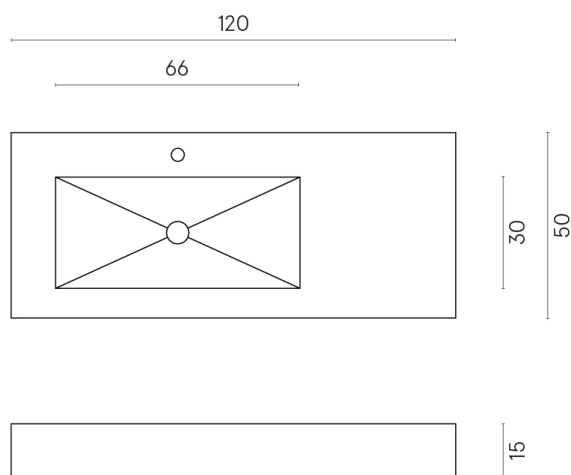

ИЗДЕЛИЕ С ВЫБРАННЫМИ ВАМИ ПАРАМЕТРАМИ.

Артикул: 620810000004

Fly

Раковина 120 Левая

Облицовка изделия

Континуум Брасс
Голд Шлифованный

Цвета и другие эстетические характеристики плитки на иллюстрациях на сайте являются ориентировочными. Перед покупкой всегда смотрите образцы вживую.