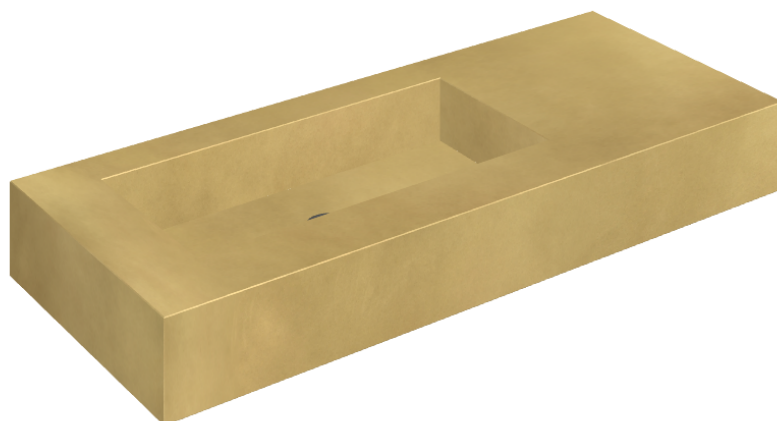

ИЗДЕЛИЕ С ВЫБРАННЫМИ ВАМИ ПАРАМЕТРАМИ.

Артикул: 620810000004

Fly

Раковина 120 Левая

Облицовка изделия

Континуум Брасс
Голд Шлифованный

Цвета и другие эстетические характеристики плитки на иллюстрациях на сайте являются ориентировочными. Перед покупкой всегда смотрите образцы вживую.