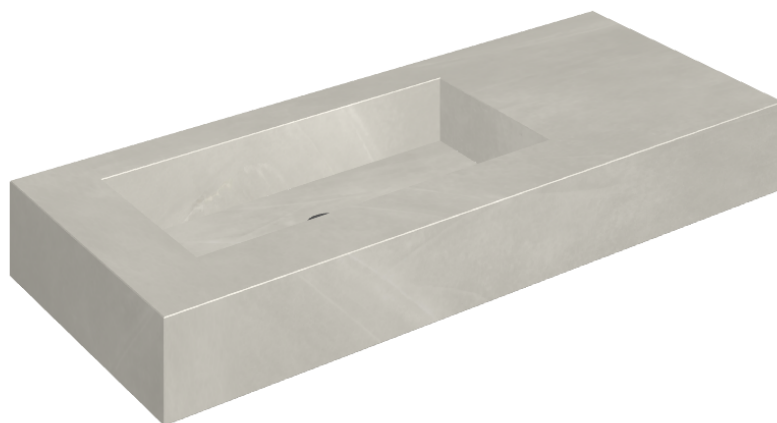

ИЗДЕЛИЕ С ВЫБРАННЫМИ ВАМИ ПАРАМЕТРАМИ.

Артикул: 620810000004

Fly

Раковина 120 Левая

Облицовка изделия

Континуум Сильвер
Натуральный

Цвета и другие эстетические характеристики плитки на иллюстрациях на сайте являются ориентировочными. Перед покупкой всегда смотрите образцы вживую.