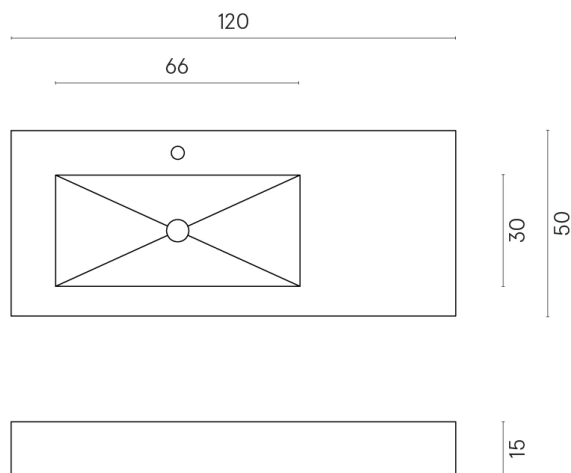

ИЗДЕЛИЕ С ВЫБРАННЫМИ ВАМИ ПАРАМЕТРАМИ.

Артикул: 620810000004

Fly

Раковина 120 Левая

Облицовка изделия

Континуум Пьюр
Натуральный

Цвета и другие эстетические характеристики плитки на иллюстрациях на сайте являются ориентировочными. Перед покупкой всегда смотрите образцы вживую.