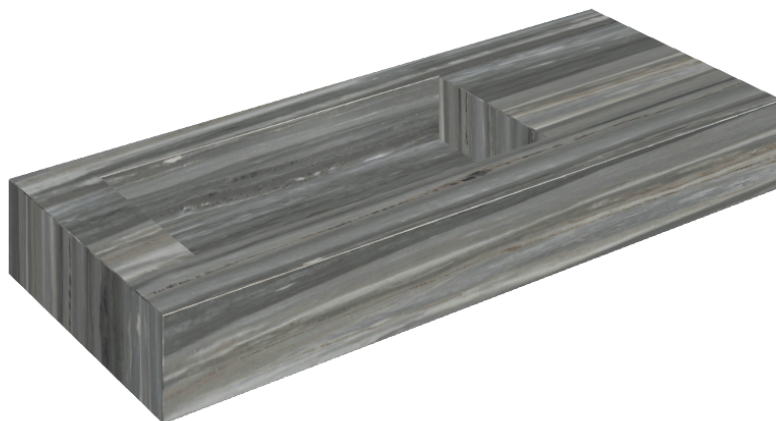

ИЗДЕЛИЕ С ВЫБРАННЫМИ ВАМИ ПАРАМЕТРАМИ.

Артикул: 620810000004

## Раковина 120 Левая

Облицовка изделия

Шарм Эдванс  
Палиссандро Дарк  
Люкс

Цвета и другие эстетические характеристики плитки на иллюстрациях на сайте являются ориентировочными. Перед покупкой всегда смотрите образцы вживую.