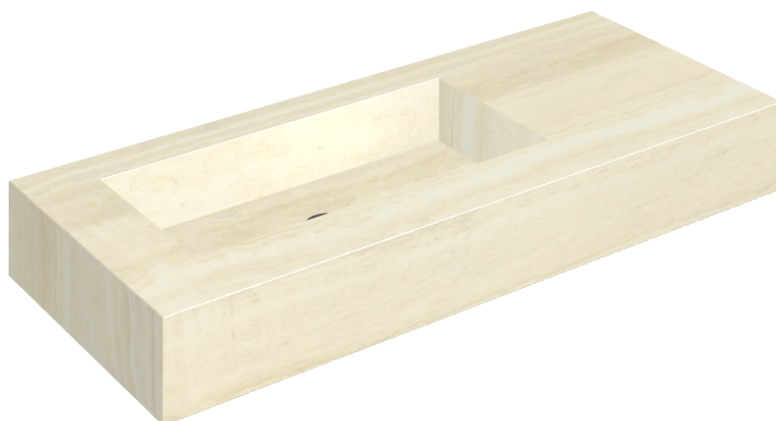

ИЗДЕЛИЕ С ВЫБРАННЫМИ ВАМИ ПАРАМЕТРАМИ.

Артикул: 620810000004

## Раковина 120 Левая

Облицовка изделия

Шарм Эдванс  
Алабастро Уайт  
Натуральный

Цвета и другие эстетические характеристики плитки на иллюстрациях на сайте являются ориентировочными. Перед покупкой всегда смотрите образцы вживую.