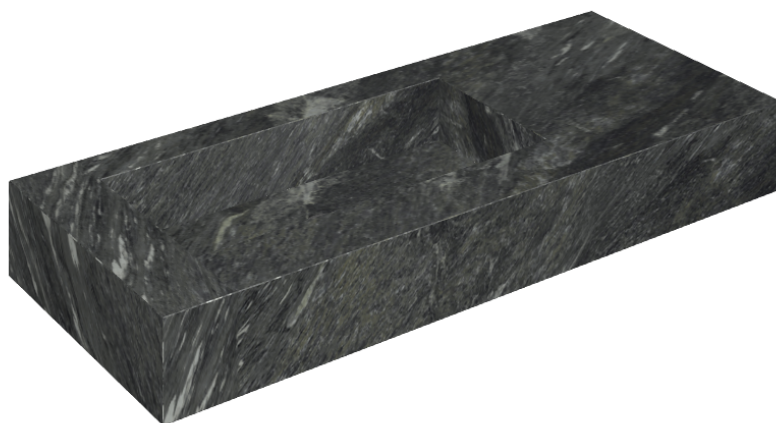

ИЗДЕЛИЕ С ВЫБРАННЫМИ ВАМИ ПАРАМЕТРАМИ.

Артикул: 620810000004

Fly

Раковина 120 Левая

Облицовка изделия

Скайфолл Неро
Смеральдо
Натуральный

Цвета и другие эстетические характеристики плитки на иллюстрациях на сайте являются ориентировочными. Перед покупкой всегда смотрите образцы вживую.