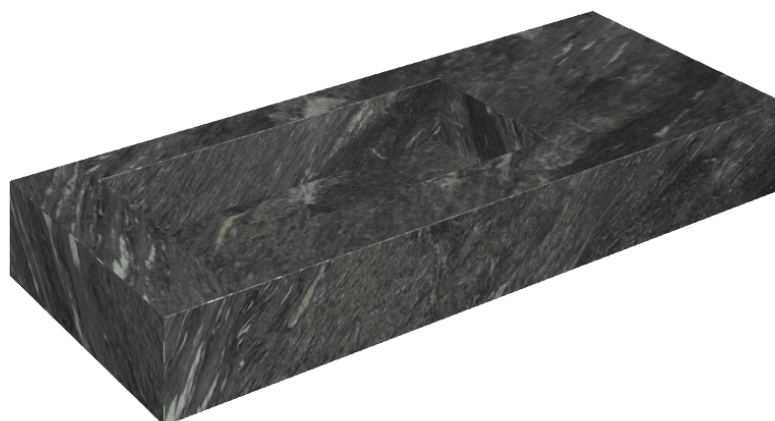

ИЗДЕЛИЕ С ВЫБРАННЫМИ ВАМИ ПАРАМЕТРАМИ.

Артикул: 620810000004

Fly

Раковина 120 Левая

Облицовка изделия

Скайфолл Неро
Смеральдо
Натуральный

Цвета и другие эстетические характеристики плитки на иллюстрациях на сайте являются ориентировочными. Перед покупкой всегда смотрите образцы вживую.