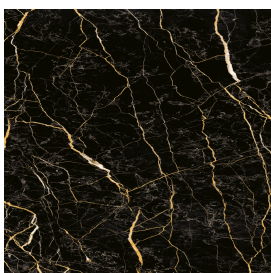

ИЗДЕЛИЕ С ВЫБРАННЫМИ ВАМИ ПАРАМЕТРАМИ.

Артикул: 620810000004

Fly

Раковина 120 Левая

Облицовка изделия

Шарм Экстра Лоран
Натуральный

Цвета и другие эстетические характеристики плитки на иллюстрациях на сайте являются ориентировочными. Перед покупкой всегда смотрите образцы вживую.