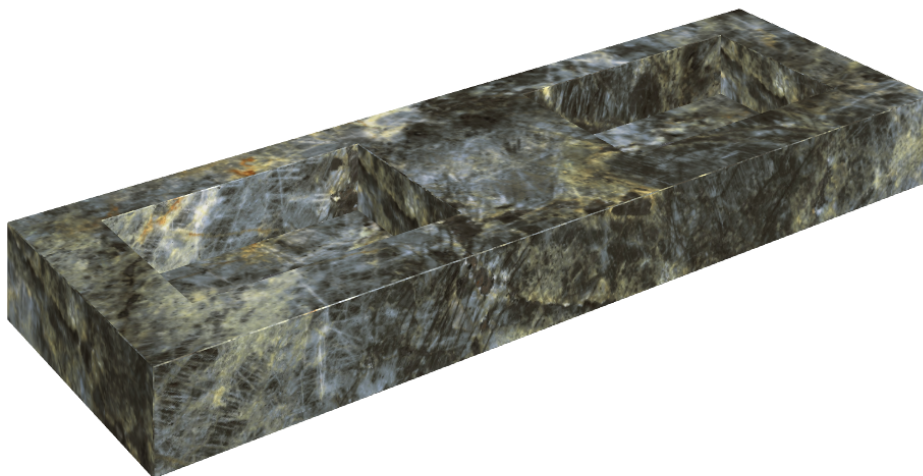

ИЗДЕЛИЕ С ВЫБРАННЫМИ ВАМИ ПАРАМЕТРАМИ.

Артикул: 620810000005

Fly

Двойная Раковина 150

Облицовка изделия

Стелларис
Мадагаскар Дарк
Натуральный

Цвета и другие эстетические характеристики плитки на иллюстрациях на сайте являются ориентировочными. Перед покупкой всегда смотрите образцы вживую.