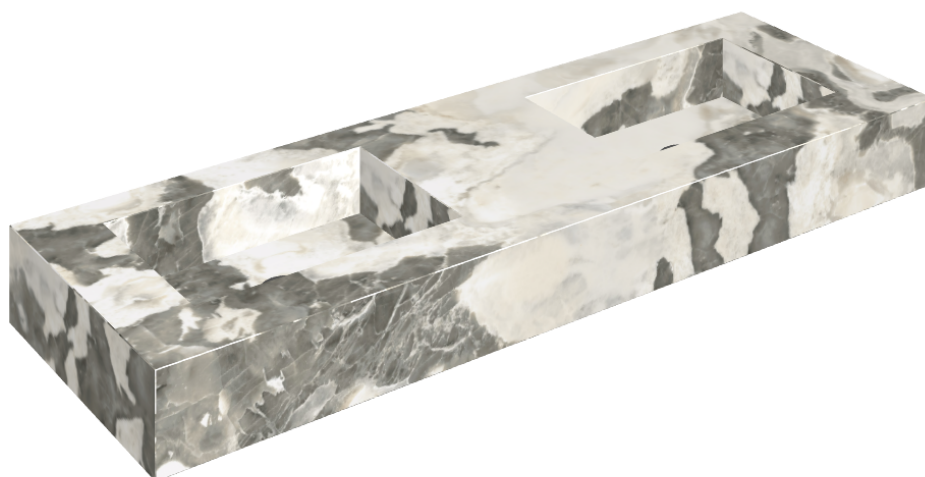

ИЗДЕЛИЕ С ВЫБРАННЫМИ ВАМИ ПАРАМЕТРАМИ.

Артикул: 620810000005

## Двойная Раковина 150

Облицовка изделия

Стелларис Довер  
Лайт Натуральный

Цвета и другие эстетические характеристики плитки на иллюстрациях на сайте являются ориентировочными. Перед покупкой всегда смотрите образцы вживую.