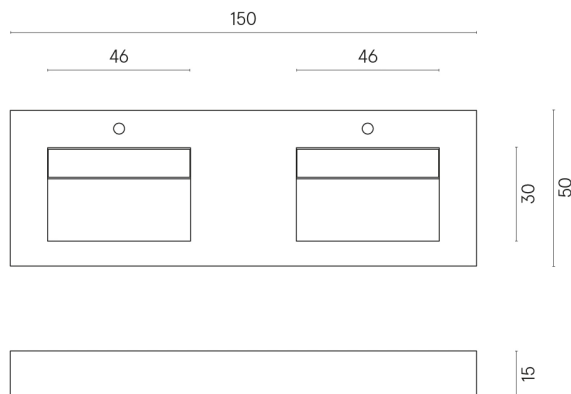

ИЗДЕЛИЕ С ВЫБРАННЫМИ ВАМИ ПАРАМЕТРАМИ.

Артикул: 620810000005

Fly

Двойная Раковина 150

Облицовка изделия
Стелларис Абсолют
Блэк Натуральный

Цвета и другие эстетические характеристики плитки на иллюстрациях на сайте являются ориентировочными. Перед покупкой всегда смотрите образцы вживую.