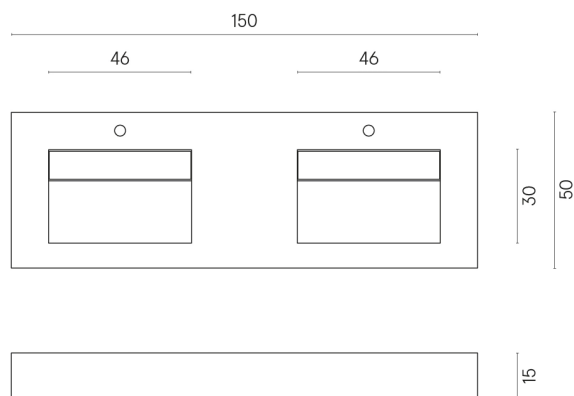

ИЗДЕЛИЕ С ВЫБРАННЫМИ ВАМИ ПАРАМЕТРАМИ.

Артикул: 620810000005

Fly

Двойная Раковина 150

Облицовка изделия

Этернум Каррара
Люкс

Цвета и другие эстетические характеристики плитки на иллюстрациях на сайте являются ориентировочными. Перед покупкой всегда смотрите образцы вживую.