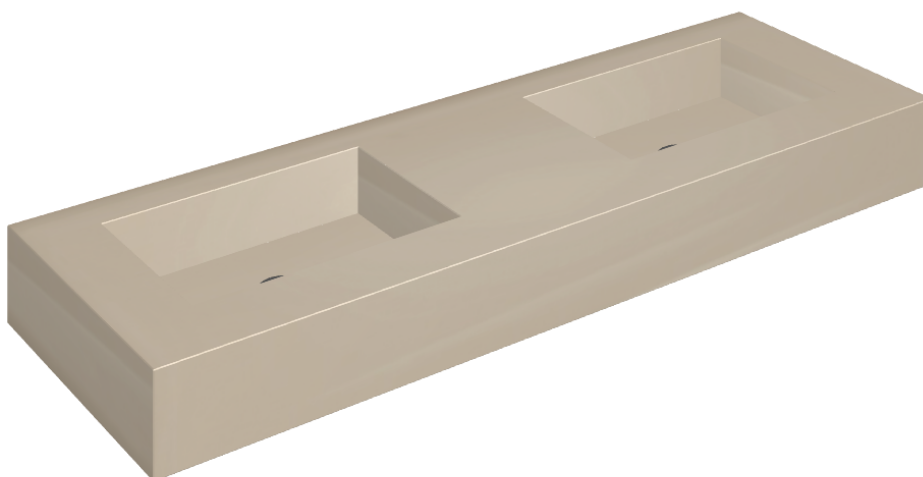

ИЗДЕЛИЕ С ВЫБРАННЫМИ ВАМИ ПАРАМЕТРАМИ.

Артикул: 620810000005

## Двойная Раковина 150

Облицовка изделия

Метрополис Гласс  
Паудер Люкс

Цвета и другие эстетические характеристики плитки на иллюстрациях на сайте являются ориентировочными. Перед покупкой всегда смотрите образцы вживую.