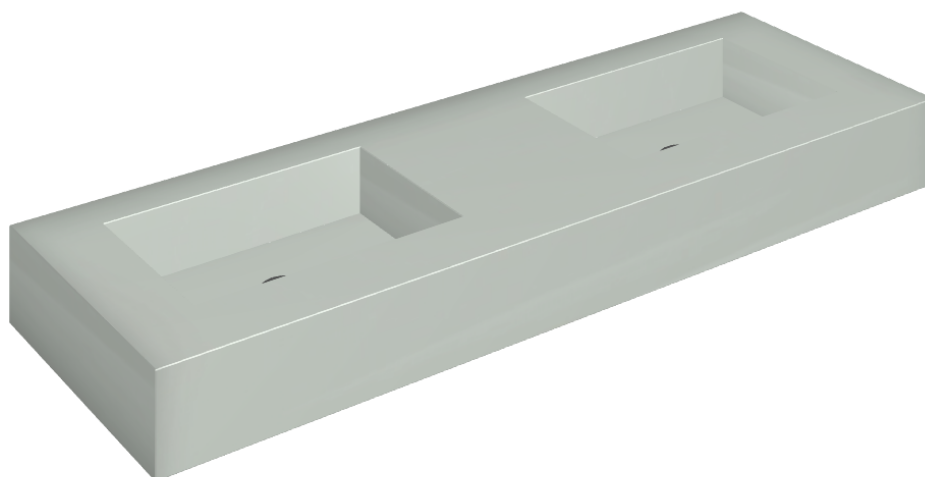

ИЗДЕЛИЕ С ВЫБРАННЫМИ ВАМИ ПАРАМЕТРАМИ.

Артикул: 620810000005

Fly

Двойная Раковина 150

Облицовка изделия

Метрополис Гласс
Скай Люкс

Цвета и другие эстетические характеристики плитки на иллюстрациях на сайте являются ориентировочными. Перед покупкой всегда смотрите образцы вживую.