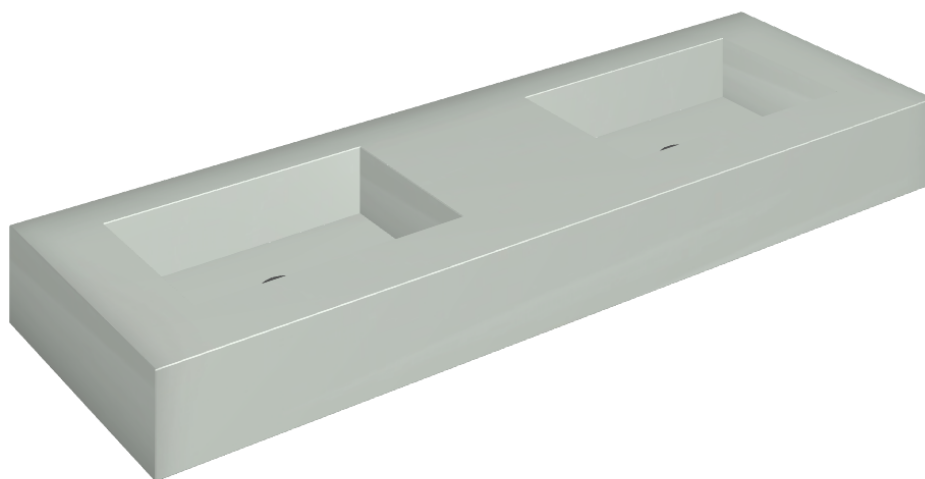

ИЗДЕЛИЕ С ВЫБРАННЫМИ ВАМИ ПАРАМЕТРАМИ.

Артикул: 620810000005

Fly

Двойная Раковина 150

Облицовка изделия

Метрополис Гласс
Скай Люкс

Цвета и другие эстетические характеристики плитки на иллюстрациях на сайте являются ориентировочными. Перед покупкой всегда смотрите образцы вживую.