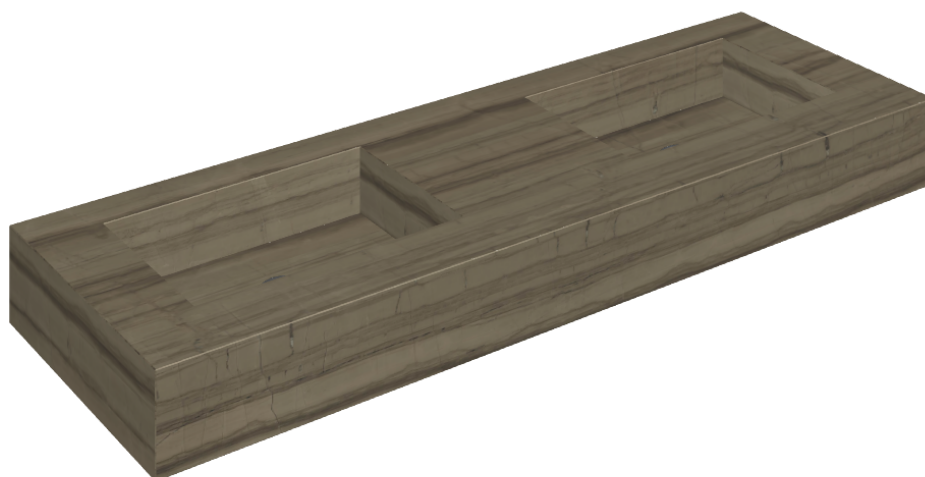

ИЗДЕЛИЕ С ВЫБРАННЫМИ ВАМИ ПАРАМЕТРАМИ.

Артикул: 620810000005

## Двойная Раковина 150

Облицовка изделия

Шарм Эдванс  
Элегант Браун Люкс

Цвета и другие эстетические характеристики плитки на иллюстрациях на сайте являются ориентировочными. Перед покупкой всегда смотрите образцы вживую.