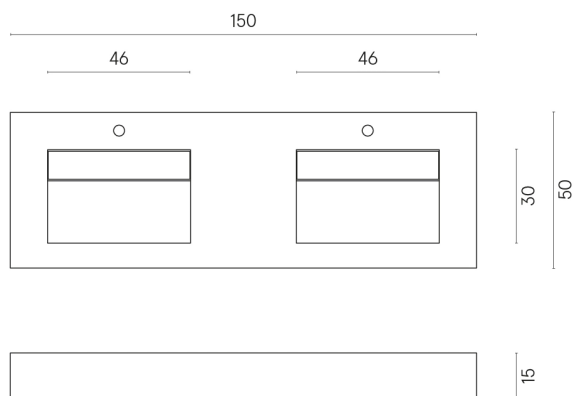

ИЗДЕЛИЕ С ВЫБРАННЫМИ ВАМИ ПАРАМЕТРАМИ.

Артикул: 620810000005

Fly

Двойная Раковина 150

Облицовка изделия

Шарм Эдванс
Алабастро Уайт
Натуральный

Цвета и другие эстетические характеристики плитки на иллюстрациях на сайте являются ориентировочными. Перед покупкой всегда смотрите образцы вживую.