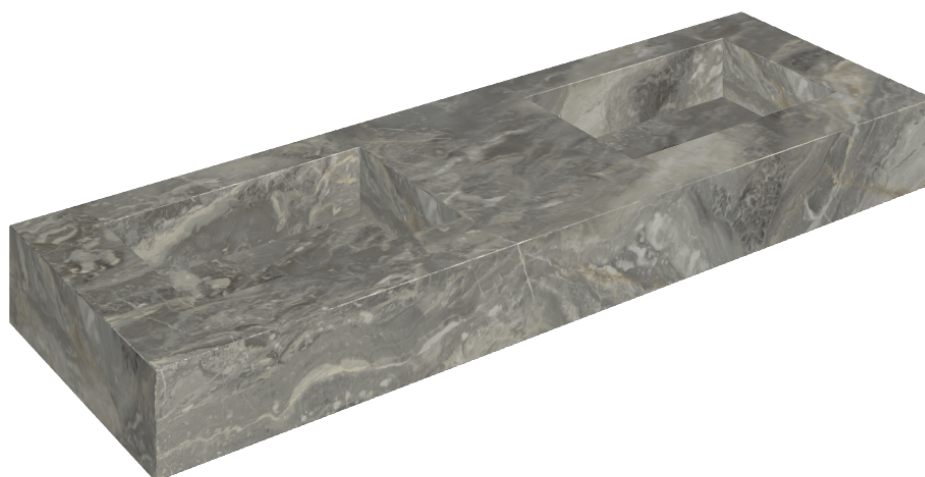

ИЗДЕЛИЕ С ВЫБРАННЫМИ ВАМИ ПАРАМЕТРАМИ.

Артикул: 620810000005

## Двойная Раковина 150

Облицовка изделия

Шарм Делюкс  
Гриджио Оробио  
Натуральный

Цвета и другие эстетические характеристики плитки на иллюстрациях на сайте являются ориентировочными. Перед покупкой всегда смотрите образцы вживую.