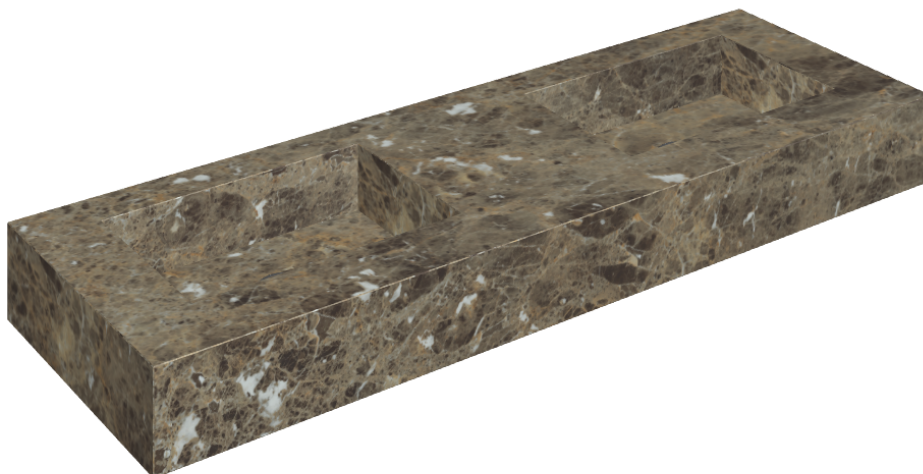

ИЗДЕЛИЕ С ВЫБРАННЫМИ ВАМИ ПАРАМЕТРАМИ.

Артикул: 620810000005

Fly

Двойная Раковина 150

Облицовка изделия

Шарм Делюкс
Император Дарк
Натуральный

Цвета и другие эстетические характеристики плитки на иллюстрациях на сайте являются ориентировочными. Перед покупкой всегда смотрите образцы вживую.